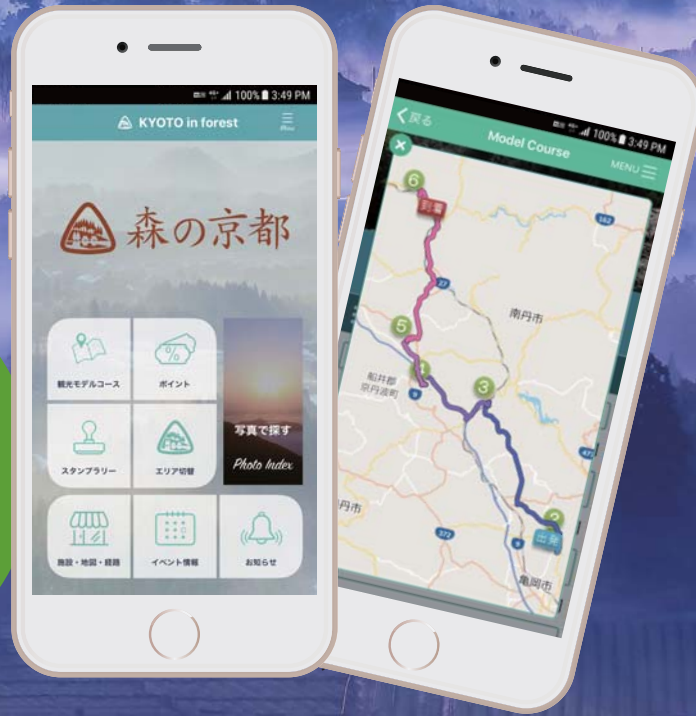

観光・交通案内アプリ

森の京都NAVI

日本語

English

中文
(繁体字)(简体字)

한국어

ไทย

日本語、英語、中国語(繁体字・简体字)、韓国語、タイ語の6言語に対応

行きたい観光地へ
案内してくれる

ダウンロード
無料
DOWNLOAD
FREE!

◎公共交通機関を利用した目的地までのルート検索。◎目的地までの所要時間や料金の確認。◎地図上でのルート確認。◎任意の時間を設定しての検索。◎観光モデルコースや観光地・施設情報、イベント情報の検索。◎スタンプラリーでポイントが貯まる。

福知山市・元伊勢内宮皇大神社

綾部市・君尾山の木トチ

亀岡市・保津川下りと嵯峨野トロッコ列車

南丹市・美山がやぶきの里

京丹波町・琴滝

ダウンロード方法

App Store または Google Playで

森の京都NAVI

検索

or

QRコードを読み取ってダウンロードページへ