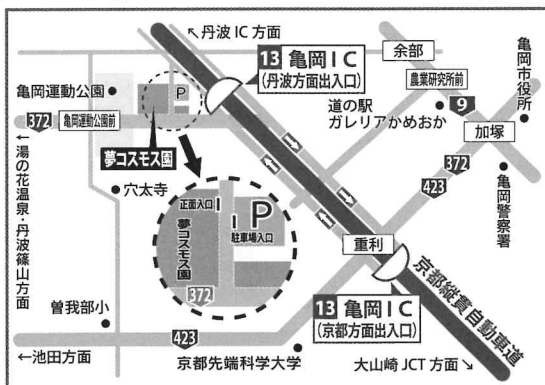

お車でのアクセスのご案内

自動車

- ●京都縦貫自動車道・亀岡インターすぐそば(無料駐車場あり)
- ●阪神高速11号池田線・池田木部インター、箕面グリーンロードより国道423号、372号で約40分。

スマート!かめまる観光

レンタサイクル

スマホアプリでいつでもご利用可能!

お問い合わせ JR亀岡駅観光案内所
0771-22-0691