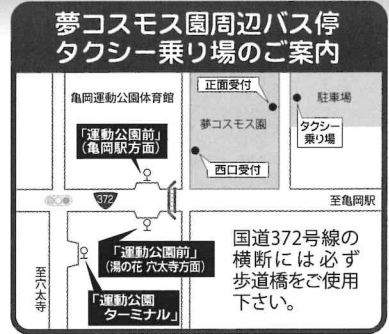

JR亀岡駅から 夢コスモス園へは まるっと チケット がべんりでお得です!

◆発売期間 令和4年10月1日(土)~11月3日(祝)

おトク その①
夢コスモス園の
入園券がセット!
通常800円(土日祝)にさらに

おトク その②
西園21番礼所
穴太寺の拝観
もセット!
通常500円(土日祝)に加えて

おトク その③
京阪京都交通バスの
指定区間が乗り放題!
通常690円(モデルコース)

通常 モデルコース
1,990円が... **1,300円!!** (税込)

JR馬堀駅からでも1,300円!!
※販売はトロッコ亀岡駅観光案内所

※モデルコース (JR亀岡駅南口~夢コスモス園~穴太寺~JR亀岡駅南口)

時刻表 臨時バスの運行日は令和4年10月1日(土)~11月3日(祝)までの土日祝日となります。 ▲…平日のみ運行 ●…土日祝日のみ運行

JR亀岡駅 ↓ 夢コスモス園

各系統 共通
乗車バス停 「JR亀岡駅南口3番のりば」
降車バス停 「運動公園前」(所要時間11~13分)

系統	行先	9	10	11	12	13	14	15	16
34-59	穴太寺・穴川	●31	▲5 50	50	50	50	50	50	▲25 ●44
40	園部駅西口	▲31	26			26	▲26		5
臨時	運動公園前		●10	●30	●30		●30	●30	

夢コスモス園 ↓ JR亀岡駅

34-59 乗車バス停 「運動公園ターミナル」
降車バス停 「JR亀岡駅南口」(所要時間15分)

40 臨時 乗車バス停 「運動公園前」
降車バス停 「JR亀岡駅南口」(所要時間13分)