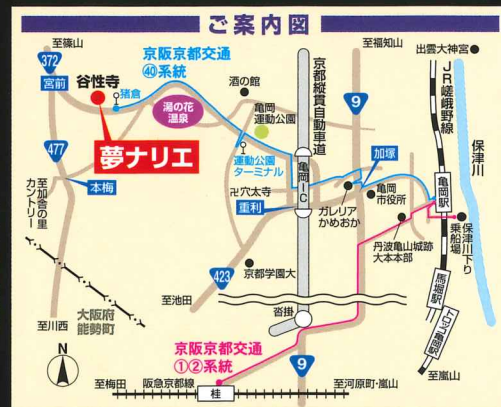

乳幼児(4歳以下) 無料

Yumenarie

場所

ききょうの里 【開催期間中】直通番号 TEL 0771-26-3753

亀岡市宮前町猪倉休場20

(17:00~21:00)

子どもたちの夢や愛を絵に描いた行灯も展示♪

お問い合わせ

JR亀岡駅観光案内所 TEL 0771-22-0691 (9:00~17:30)

(一社)亀岡青年会議所 TEL 0771-24-0061 (9:30~15:30)土・日・祝を除く

主催 京都丹波夢ナリエ実行委員会

共催 亀岡ロータリークラブ・(一社)亀岡青年会議所・丹波/亀岡ききょうの里を作る会

協賛 (一社)亀岡市観光協会

後援 亀岡市