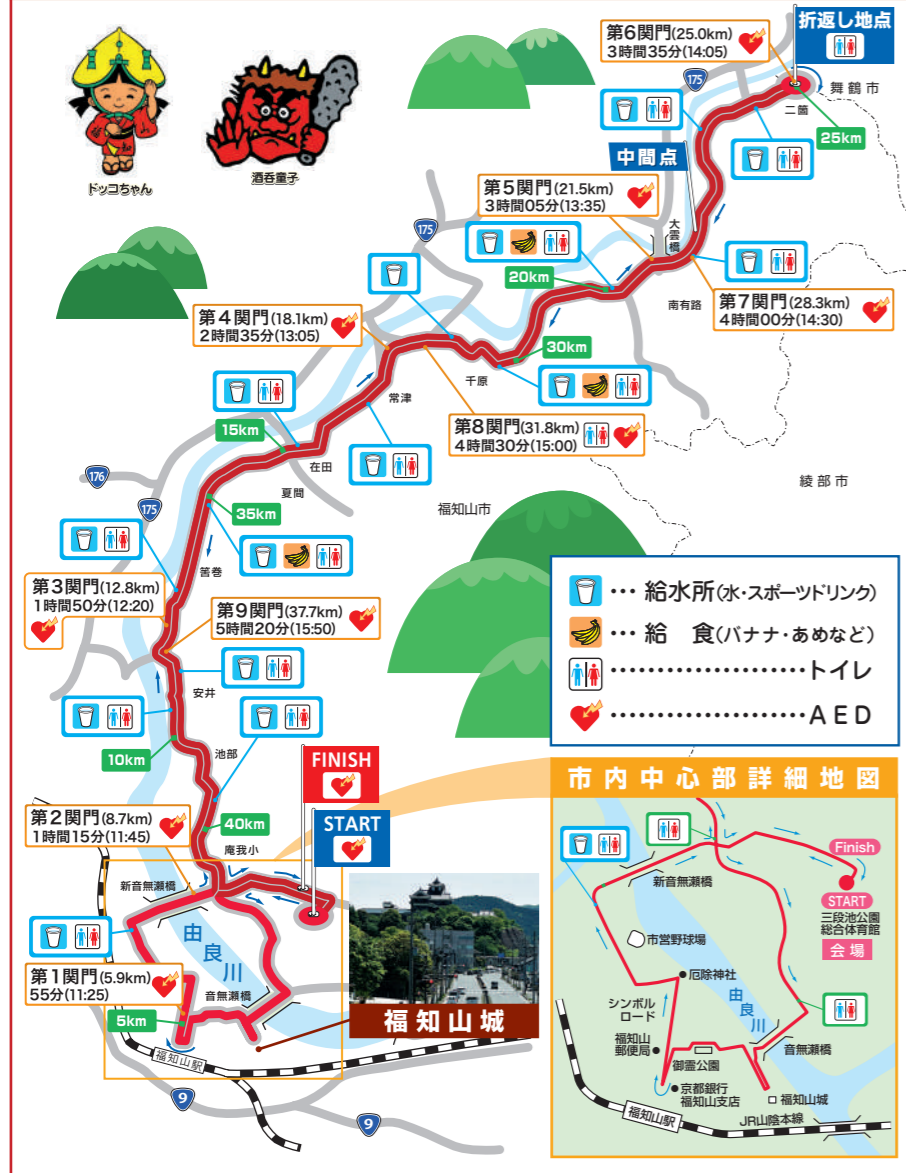

コースマップ・観光情報