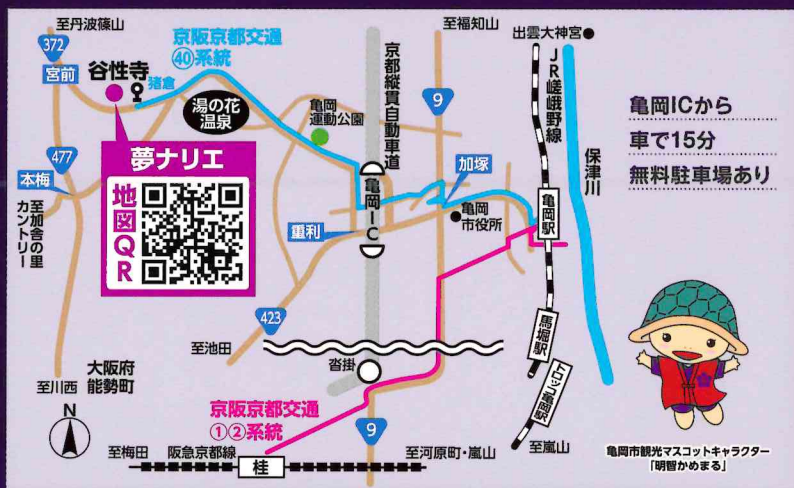

夢ナリエ

京都丹波KAMEOKA

2024

11/23 土・祝

12/25 水

亀岡の冬の夜を彩る
イルミネーション

17:00-21:00

受付終了 20:30

ペット同伴OK!

入場料

平日

大人/800円(中学生以上)
小人/400円 乳幼児(4歳以下)/無料

土日祝

大人/1,000円(中学生以上)
小人/500円 乳幼児(4歳以下)/無料

場所

ききょうの里 亀岡市宮前町猪倉休場20

大募集!!

インスタフォトコンテスト2024開催!

今年も
平安女学院大学
とコラボします!

お問い合わせ

JR亀岡駅観光案内所
TEL 0771-22-0691 (9:00-17:30)

開園期間中

直通番号
TEL 0771-26-3753 (17:00-21:00)

主催